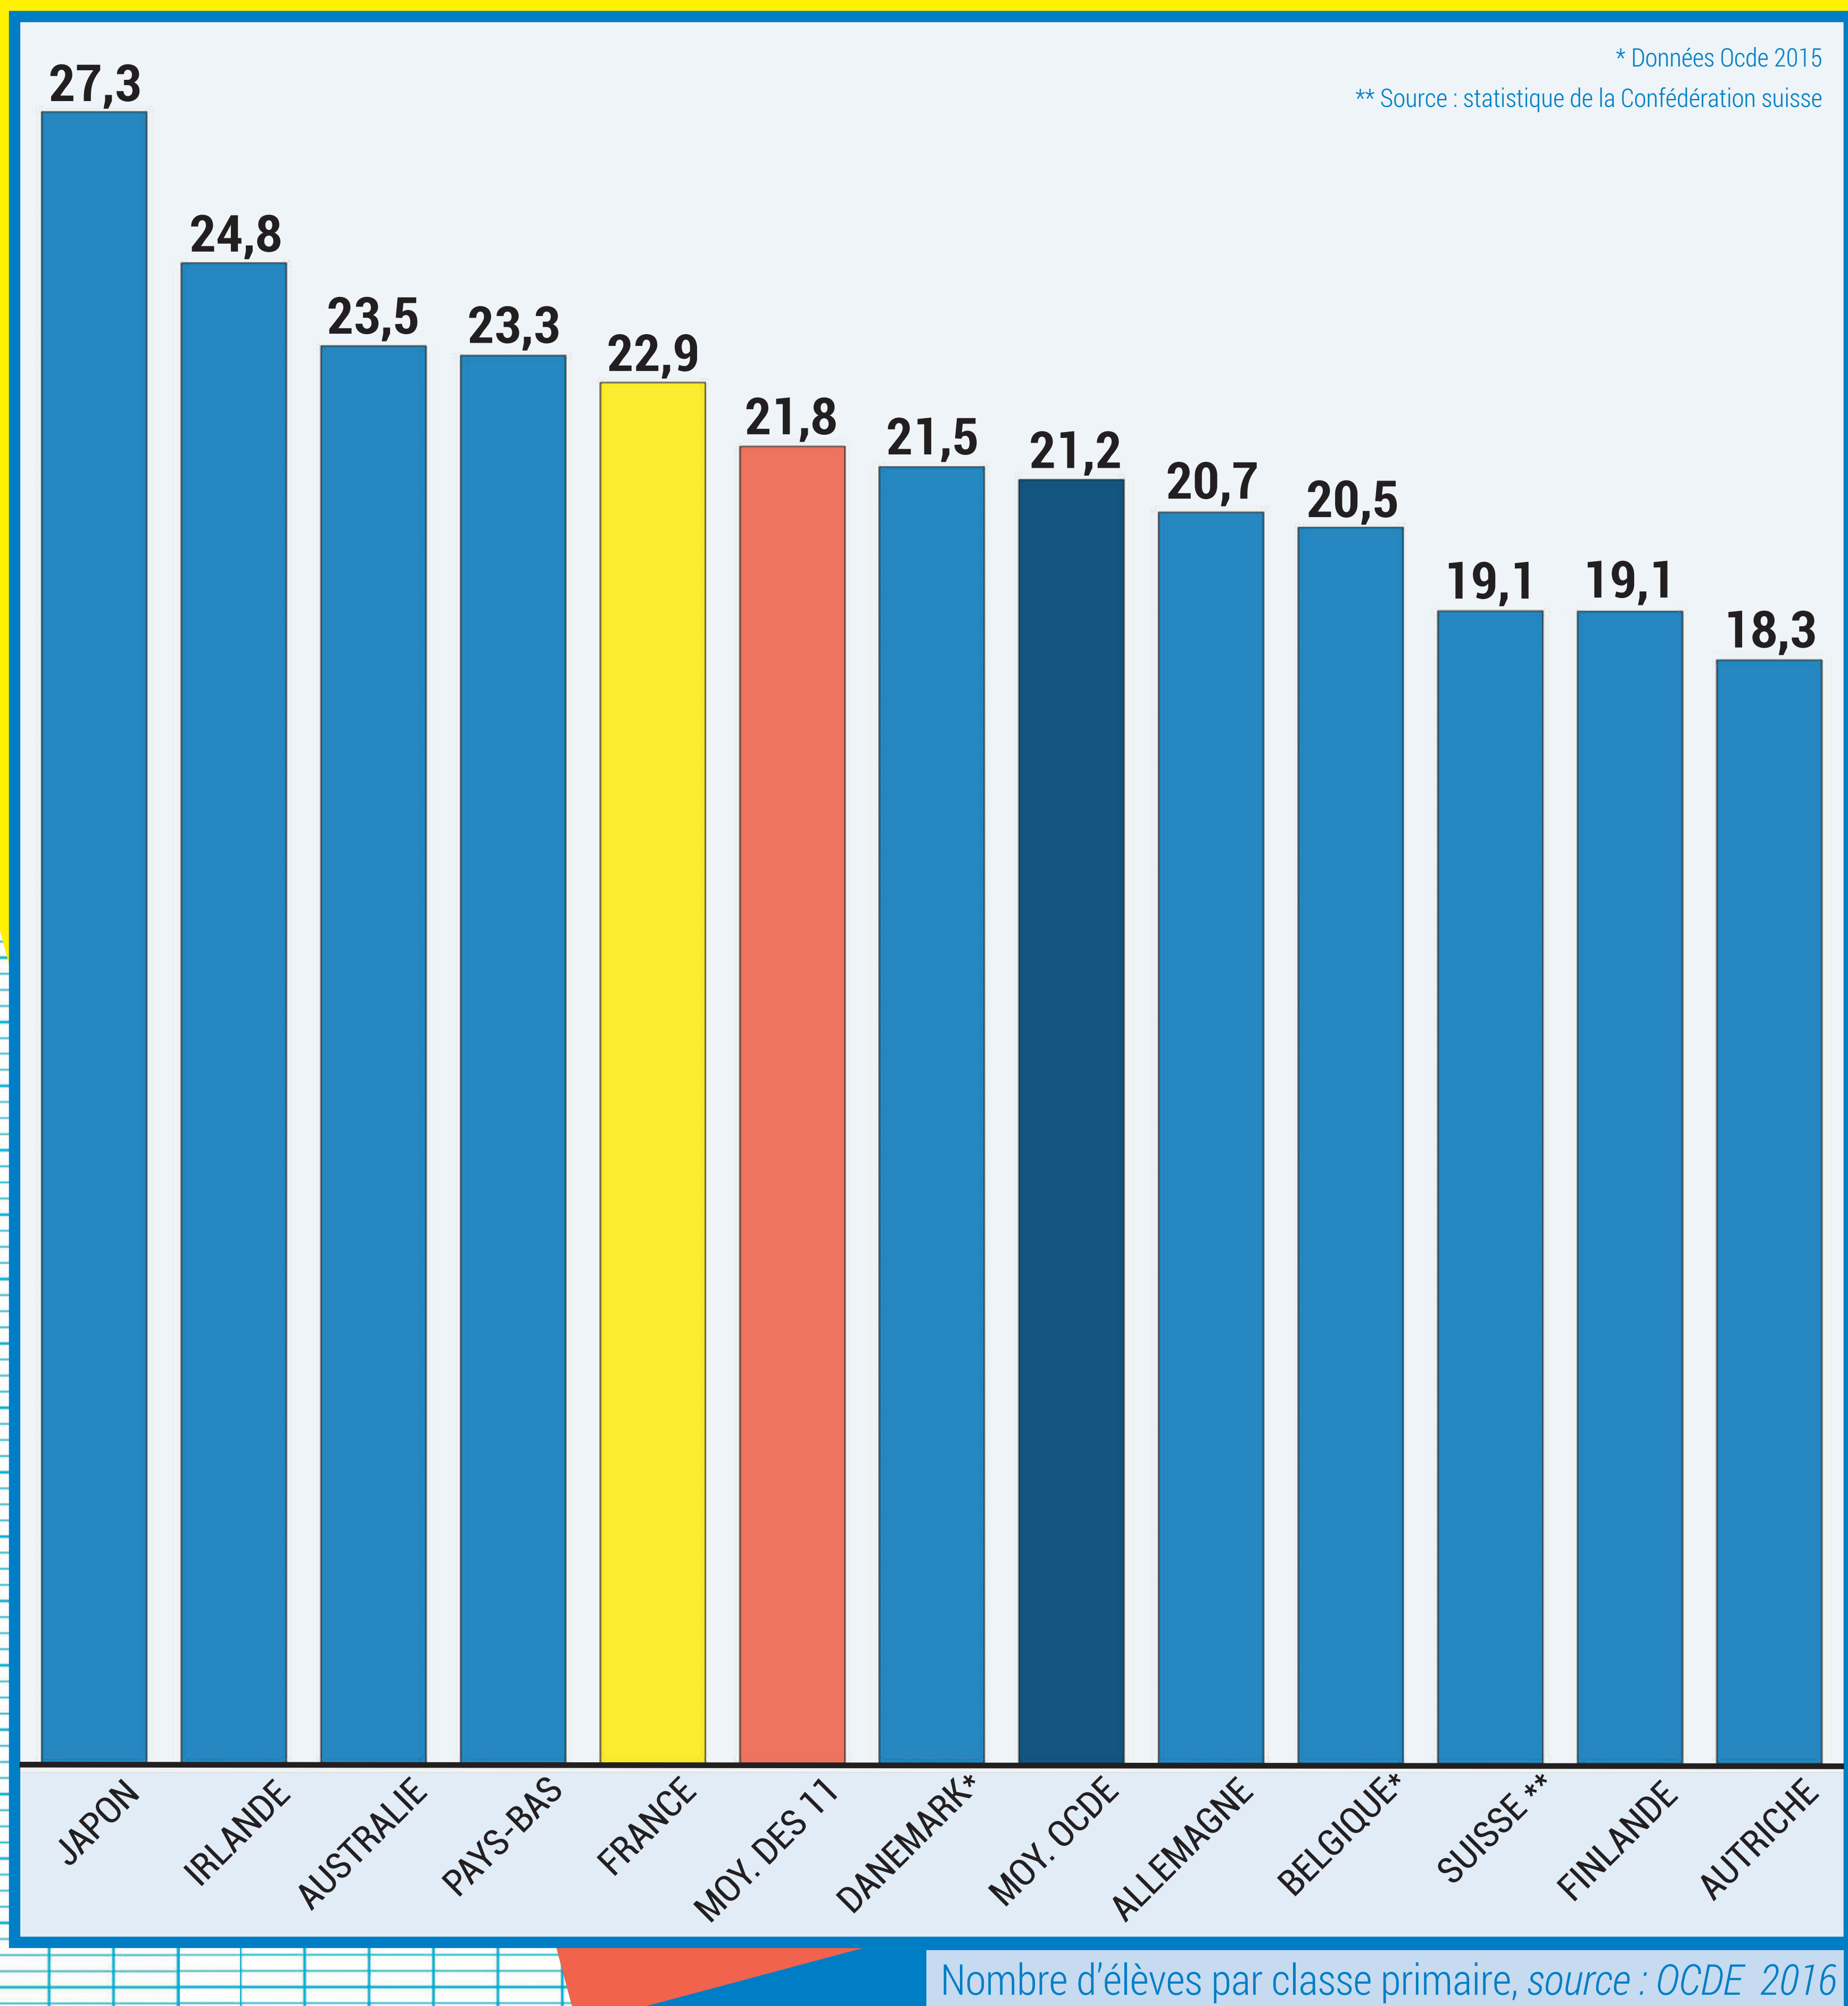

Des classes parmi les plus chargées

La France compte près de 2 élèves en plus par classe que les pays de l'OCDE et 1,1 en plus que la moyenne des 11 pays comparables.

Il manque 13 000 postes
pour atteindre la moyenne des onze